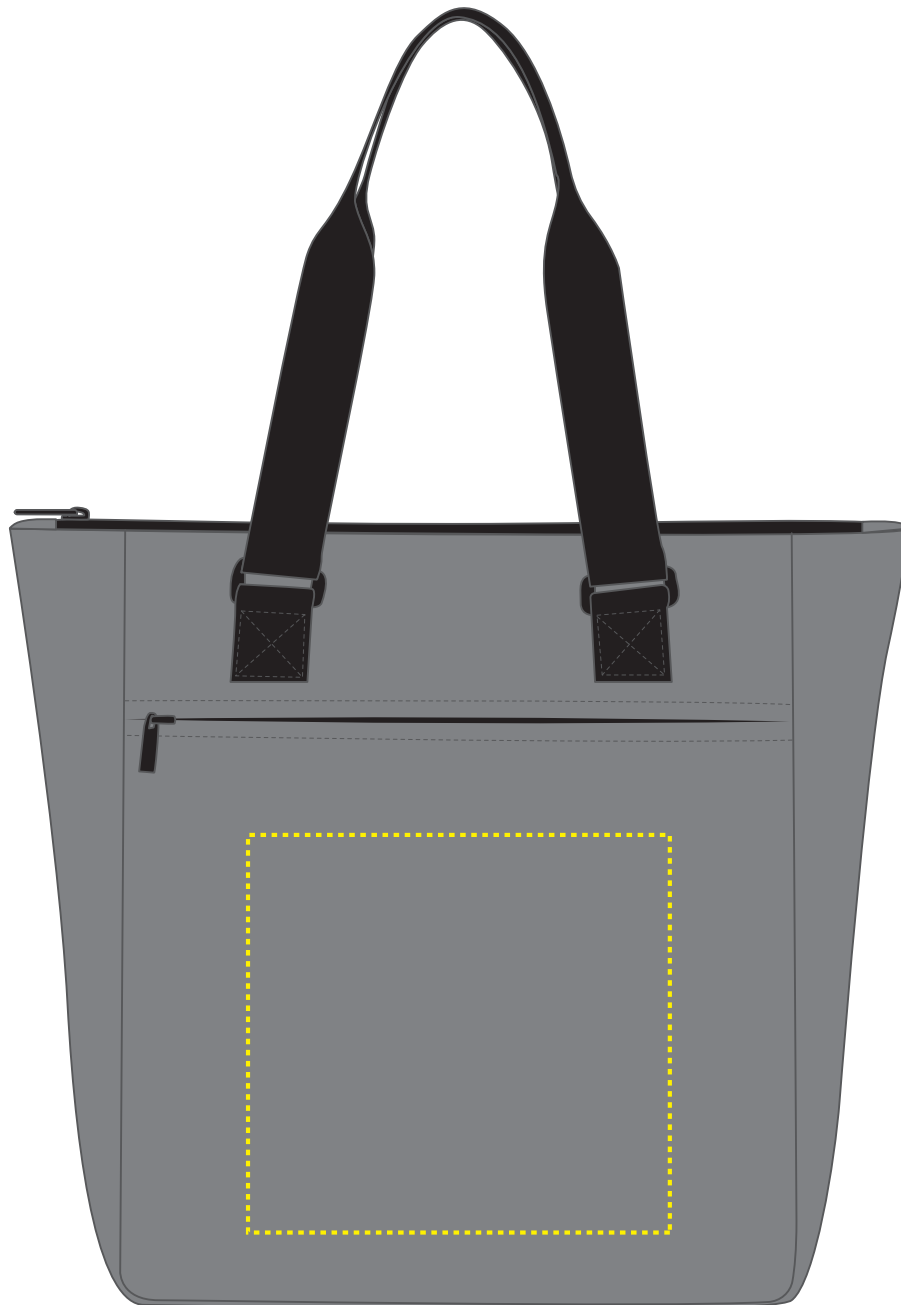

1818017 Kühlshopper / cool shopper DAILY

Fläche für Ihr Logo
area for your Logo

(B 22 cm x H 20 cm)
(W 22 cm x H 20 cm)

Taschenmaß (BxHxT) / size of the bag (WxHxD):

B 33 x H 40 x T 15

Achtung!

Die Werbeflächen können variieren. In Ausnahmefällen sind auch größere Flächen möglich. Bitte sprechen Sie uns an!

further information for graphic designer:

fonts and graphics as vectors
minimum coat thickness: 1,0 mm
black, white, gold and silver:
minimum line width from screen printing